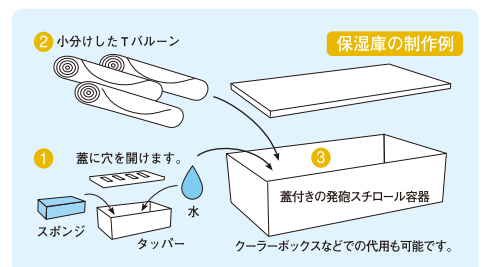

ワンポイントアドバイス 『どうも割れやすい』と感じた事はありませんか？

そのような時には右記の保湿庫が強い味方になります。Tバルーンのフィルムは湿度によって大きくその特性が変化しますので十分に湿度を吸収させてからご使用ください。

- 1 タッパーの蓋に穴を開けた容器を用意し、その中にスポンジを入れ十分に水を含ませます。
- 2 ダブルバルーン・バブルバルーンは小分けにして軽くまとめておくと取りやすくなります。
- 3 ①、②を発砲スチロール容器に入れ、3日程度を目安に吸湿させます。急ぎでご使用になりたい場合は50～60℃のお湯をご使用いただき、熱湯の使用や直接水に漬けたりするなどの方法は避けください。 ※冬場の乾燥時期には特にご注意ください。