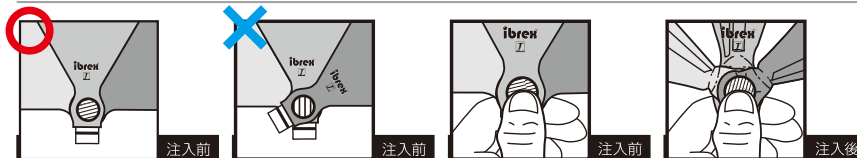

●図のように連結部の注入口(フィルム弁)が1枚になるように並べ、一番上に重ねてください。
●図のように連結部に注入口(フィルム弁)が2枚あるとガスが注入が出来なくなりますのでご注意ください。
●連結部が外れるのを防ぐため、図のようにペフ(両面テープ)を強く押しつけてください。

※上記はガス注入前の注意事項になります。ガス注入後は連結部に注入口(フィルム弁)が2枚以上重なっても問題ございません。