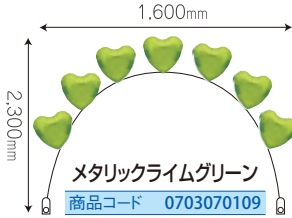

アイブックス POP バルーン

●注入前44cm 16ℓ 発注単位:5枚/袋 ●逆止弁・リボン紐付・台紙入

■ : JAN・UPC
■ : 商品コード

アイブックスアーチ

●1セットバルーン7個付/袋 発注単位:1袋
●1セット=18インチハートまたは19インチスターバルーン7個付/袋