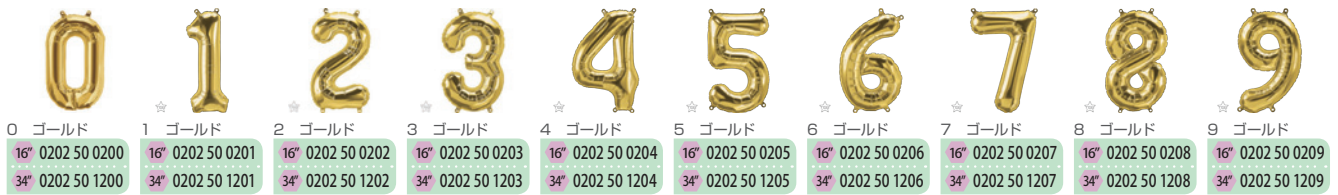

レターバルーン

ヘリウムレターバルーンの 購入ページはこちら！
スティックレターバルーンの 購入ページはこちら！

プレミアムレターバルーン

吊り下げ用のタグが付いています。※商品コードが順次変更となります。

発注単位：1枚

16 インチ

約30cm

34 インチ

約90cm

上と下に吊り下げ用のタグが
付いております。

※ガス容量 31ℓ～47ℓ

サイト内にアイテム毎のガス量記入しております。

※34インチサイズのアルファベットは
在庫限りで販売終了となります。
事前に在庫状況を確認ください。

レターバルーン

レターバルーン

ヘリウムレターバルーンの 購入ページはこちら！
スティックレターバルーンの 購入ページはこちら！

プレミアムレターバルーン

吊り下げ用のタグが付いています。*商品コードが順次変更となります。

発注単位：1枚

0	1	2	3	4	5	6	7	8	9
0 シルバー	1 シルバー	2 シルバー	3 シルバー	4 シルバー	5 シルバー	6 シルバー	7 シルバー	8 シルバー	9 シルバー
16° 0202 50 0400 34° 0202 50 1400	16° 0202 50 0401 34° 0202 50 1401	16° 0202 50 0402 34° 0202 50 1402	16° 0202 50 0403 34° 0202 50 1403	16° 0202 50 0404 34° 0202 50 1404	16° 0202 50 0405 34° 0202 50 1405	16° 0202 50 0406 34° 0202 50 1406	16° 0202 50 0407 34° 0202 50 1407	16° 0202 50 0408 34° 0202 50 1408	16° 0202 50 0409 34° 0202 50 1409

A	B	C	D	E	F	G	H	I	J	K	L	M
A シルバー	B シルバー	C シルバー	D シルバー	E シルバー	F シルバー	G シルバー	H シルバー	I シルバー	J シルバー	K シルバー	L シルバー	M シルバー
16° 0202 50 0410 34° 0202 50 1410	16° 0202 50 0411 34° 0202 50 1411	16° 0202 50 0412 34° 0202 50 1412	16° 0202 50 0413 34° 0202 50 1413	16° 0202 50 0414 34° 0202 50 1414	16° 0202 50 0415 34° 0202 50 1415	16° 0202 50 0416 34° 0202 50 1416	16° 0202 50 0417 34° 0202 50 1417	16° 0202 50 0418 34° 0202 50 1418	16° 0202 50 0419 34° 0202 50 1419	16° 0202 50 0420 34° 0202 50 1420	16° 0202 50 0421 34° 0202 50 1421	16° 0202 50 0422 34° 0202 50 1422