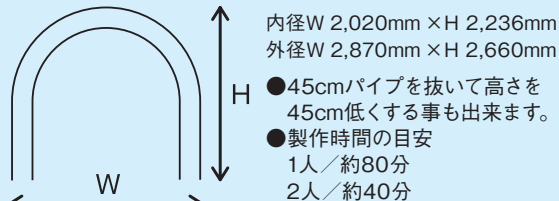

●サイズ

9インチクラスターバルーン サイズ(注入後)

U ホワイト×ライトブルー×
ブルー×ディープブルー

V 2Mピンク×2Mレッド

S ピンク×ライトブルー×
ライムグリーン×イエロー

R 2Mゴールド×2Mレッド

Q 2C×Cブルー×
Cライトブルー

B 2Mシルバー×Mブルー×
Mレッド