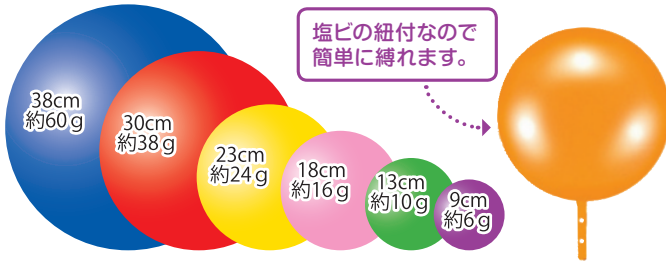

デコバルーン S.A.G.

デコバルーンの
購入ページはこちら!

デコバルーン

発注単位：10枚

コードの見方

全て共通 **0204 04** ★★★★★

商品コード下4桁(★部)は下記のコードをあてはめて下さい。