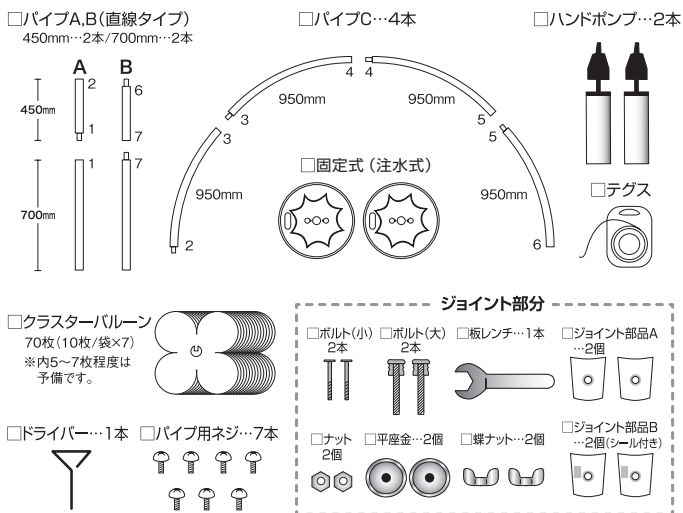

クラスターアーチ・タワーキットの
購入ページはこちら！

クラスターアーチキット

アーチキット
発注単位：1台

バルーンのみ
発注単位：10枚

クラスターバルーンとは、ひとつの空気穴から一度に4個のバルーンを膨らませる簡単便利なバルーンです。

膨らました後は骨組みに通すだけ、簡単にアーチが作れます。アーチ1本分の風船・骨組み・ハンドポンプのセットです。(予備含め70枚)

キット内容 (カートンサイズ46cm×100cm×18cm 重量7.3kg)