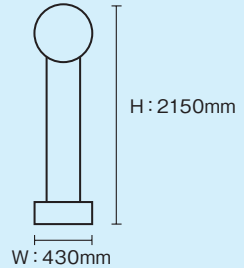

レッド
0299 01 0409

●サイズ

●ボディとトップのカラーの組み合わせでお選び下さい。

	U	V	S	R	
ボディカラー					
	ホワイト×ライトブルー×ブルー×ティープブルー	2Mピンク×2Mレッド	ピンク×ライトブルー×ライムグリーン×イエロー	2Mゴールド×2Mレッド	クラスタータワーキット骨組みのみ
トップバルーンカラー	B 0705 02 0122	0705 02 0123	0705 02 0119	0705 02 0118	0705 02 0000
	P 0705 02 0022	0705 02 0023	0705 02 0019	0705 02 0018	発注単位：1台
	Y 0705 02 0322	0705 02 0323	0705 02 0319	0705 02 0318	
	R 0705 02 0222	0705 02 0223	0705 02 0219	0705 02 0218	
	RH 0705 02 0422	0705 02 0423	0705 02 0419	0705 02 0418	