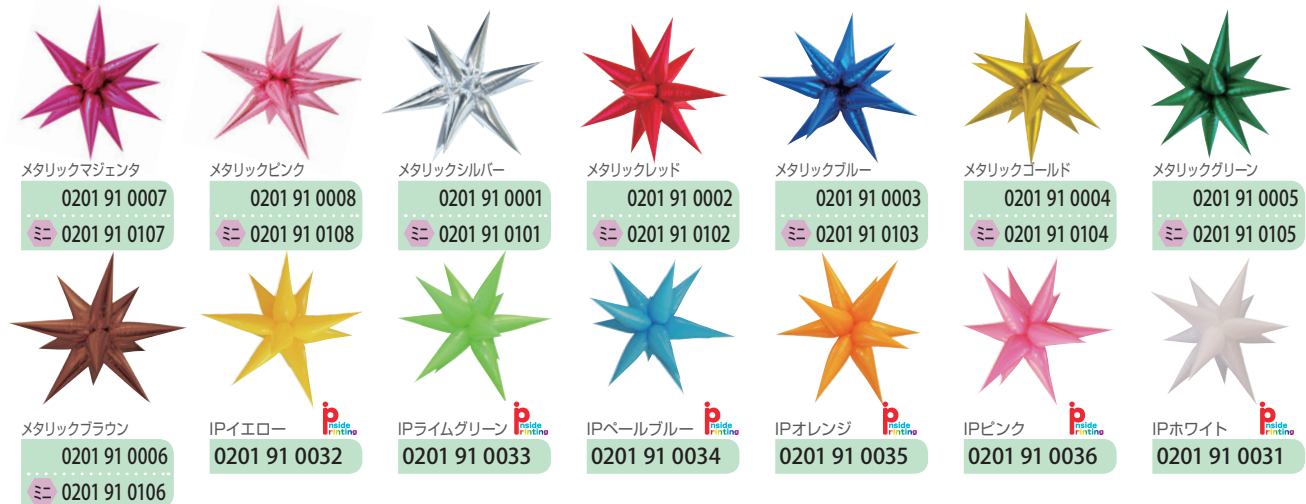

ミリオンスター

通常組み合わせ後サイズ：90cm ミニ：65cm、12枚で写真のような1セットが出来ます。吊り下げなどの装飾に適しています。

エア-対応

逆止弁付き

発注単位：5枚