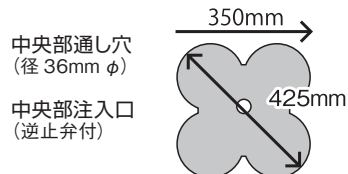

9インチクラスターバルーン サイズ(注入後)

U ホワイト×ライトブルー×
ブルー×ディープブルー