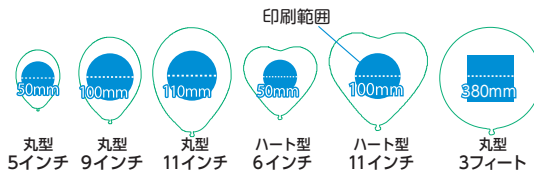

※1個から製作可能です。