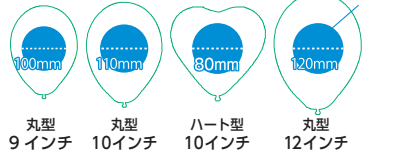

形・サイズ

インクカラー

インク色はホワイト、
ブラック、ブルー、
レッドからお選び下さい。

風船カラー / 10 インチラウンド ※単色、全色アソートがお選び頂けます。