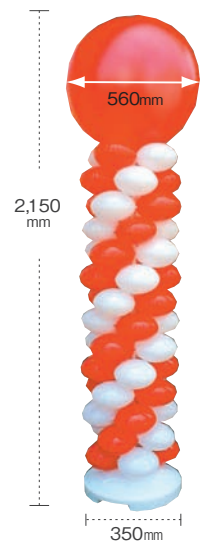

フィルムバルーン

クラスタータワーキット

詳細につきましてはP105をご覧ください。

季節の風船