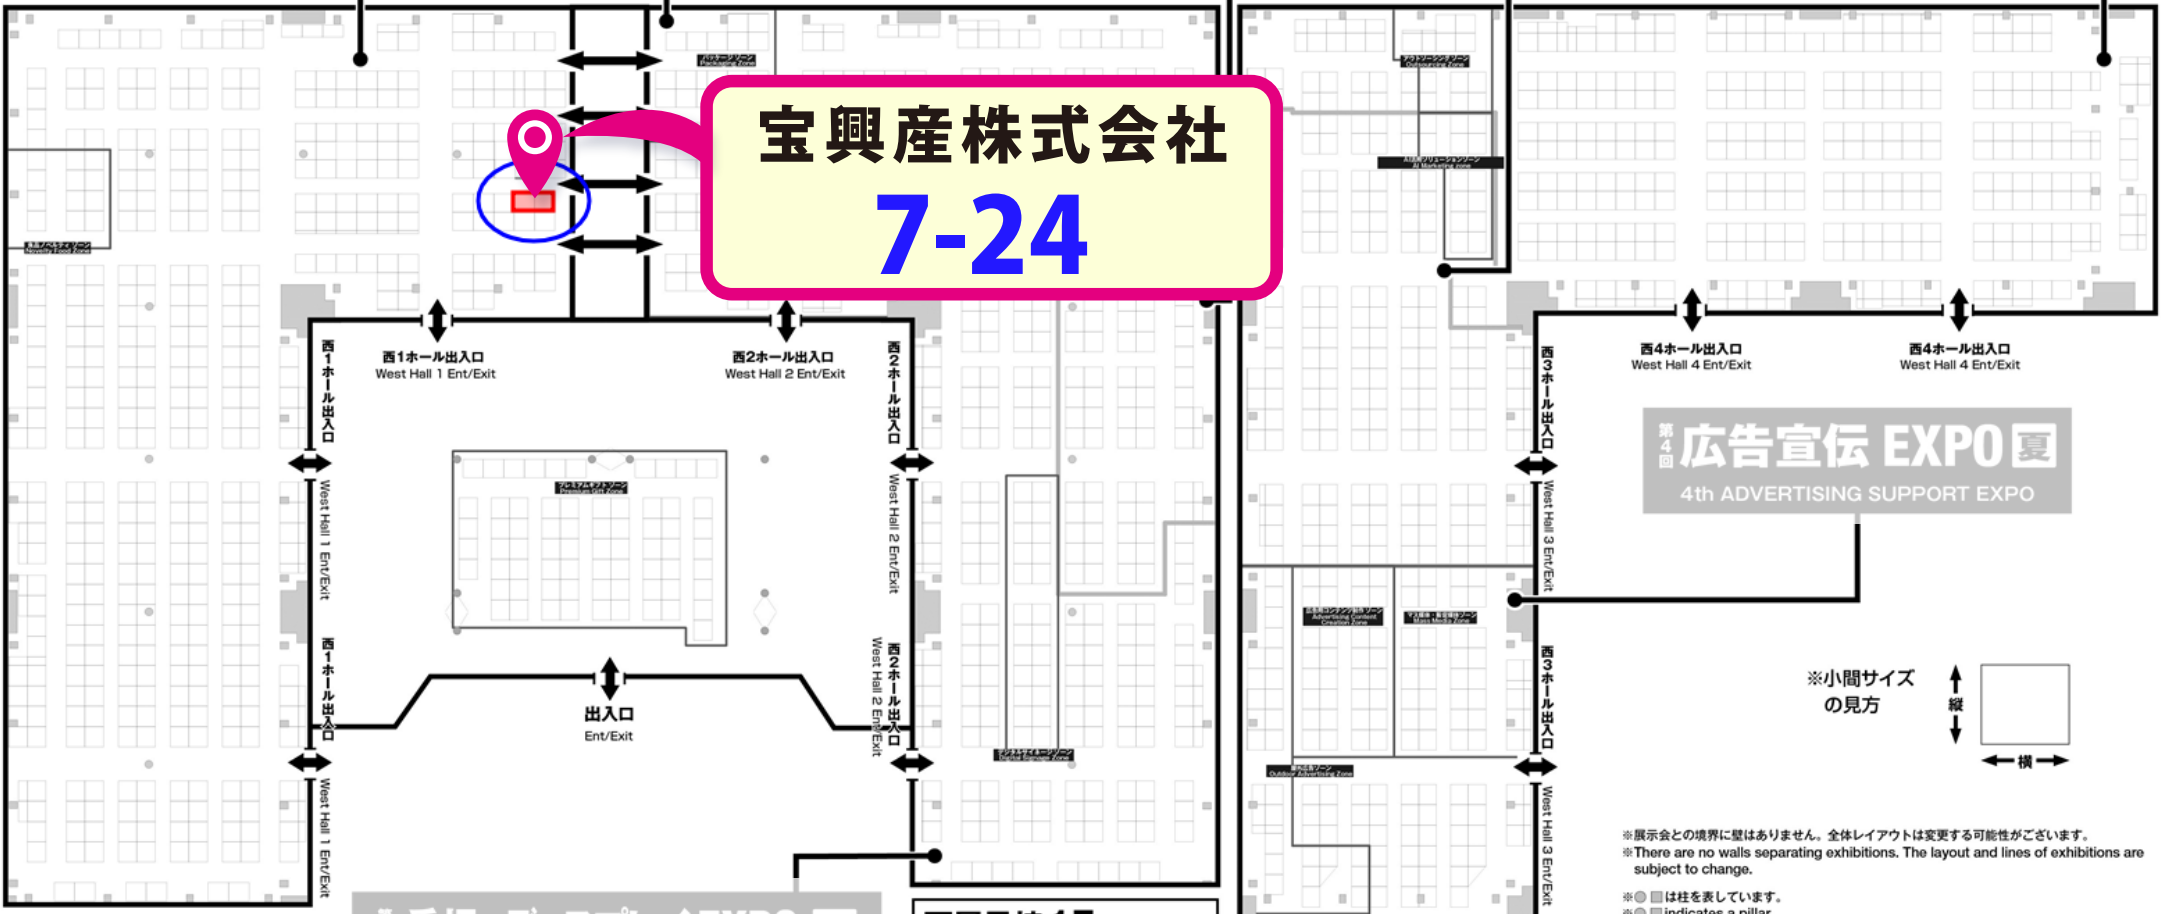

第11回 販促 EXPO 夏

第11回 販促 EXPO 夏
11th PROMOTIONAL GOODS EXPO

新設 第1回 店舗運営 EXPO 夏
1st STORE OPERATION SOLUTIONS EXPO

第2回 Web 販促 EXPO 夏
2nd DIGITAL PROMOTION EXPO

第6回 営業支援 EXPO 夏
6th SALES SUPPORT EXPO

宝興産株式会社
7-24

第7回 看板・ディスプレイ EXPO 夏
(旧称: 店舗販促 EXPO)
7th SIGNAGE & DISPLAY EXPO

西展示棟 1F 1・2ホール
1F, West 1 & 2 Halls

西展示棟 2F 3・4ホール
2F, West 3 & 4 Halls

第4回 広告宣伝 EXPO 夏
4th ADVERTISING SUPPORT EXPO

※展示会との境界に壁はありません。全体レイアウトは変更する可能性があります。
※There are no walls separating exhibitions. The layout and lines of exhibitions are subject to change.
※●■は柱を表しています。
※●■ indicates a pillar.